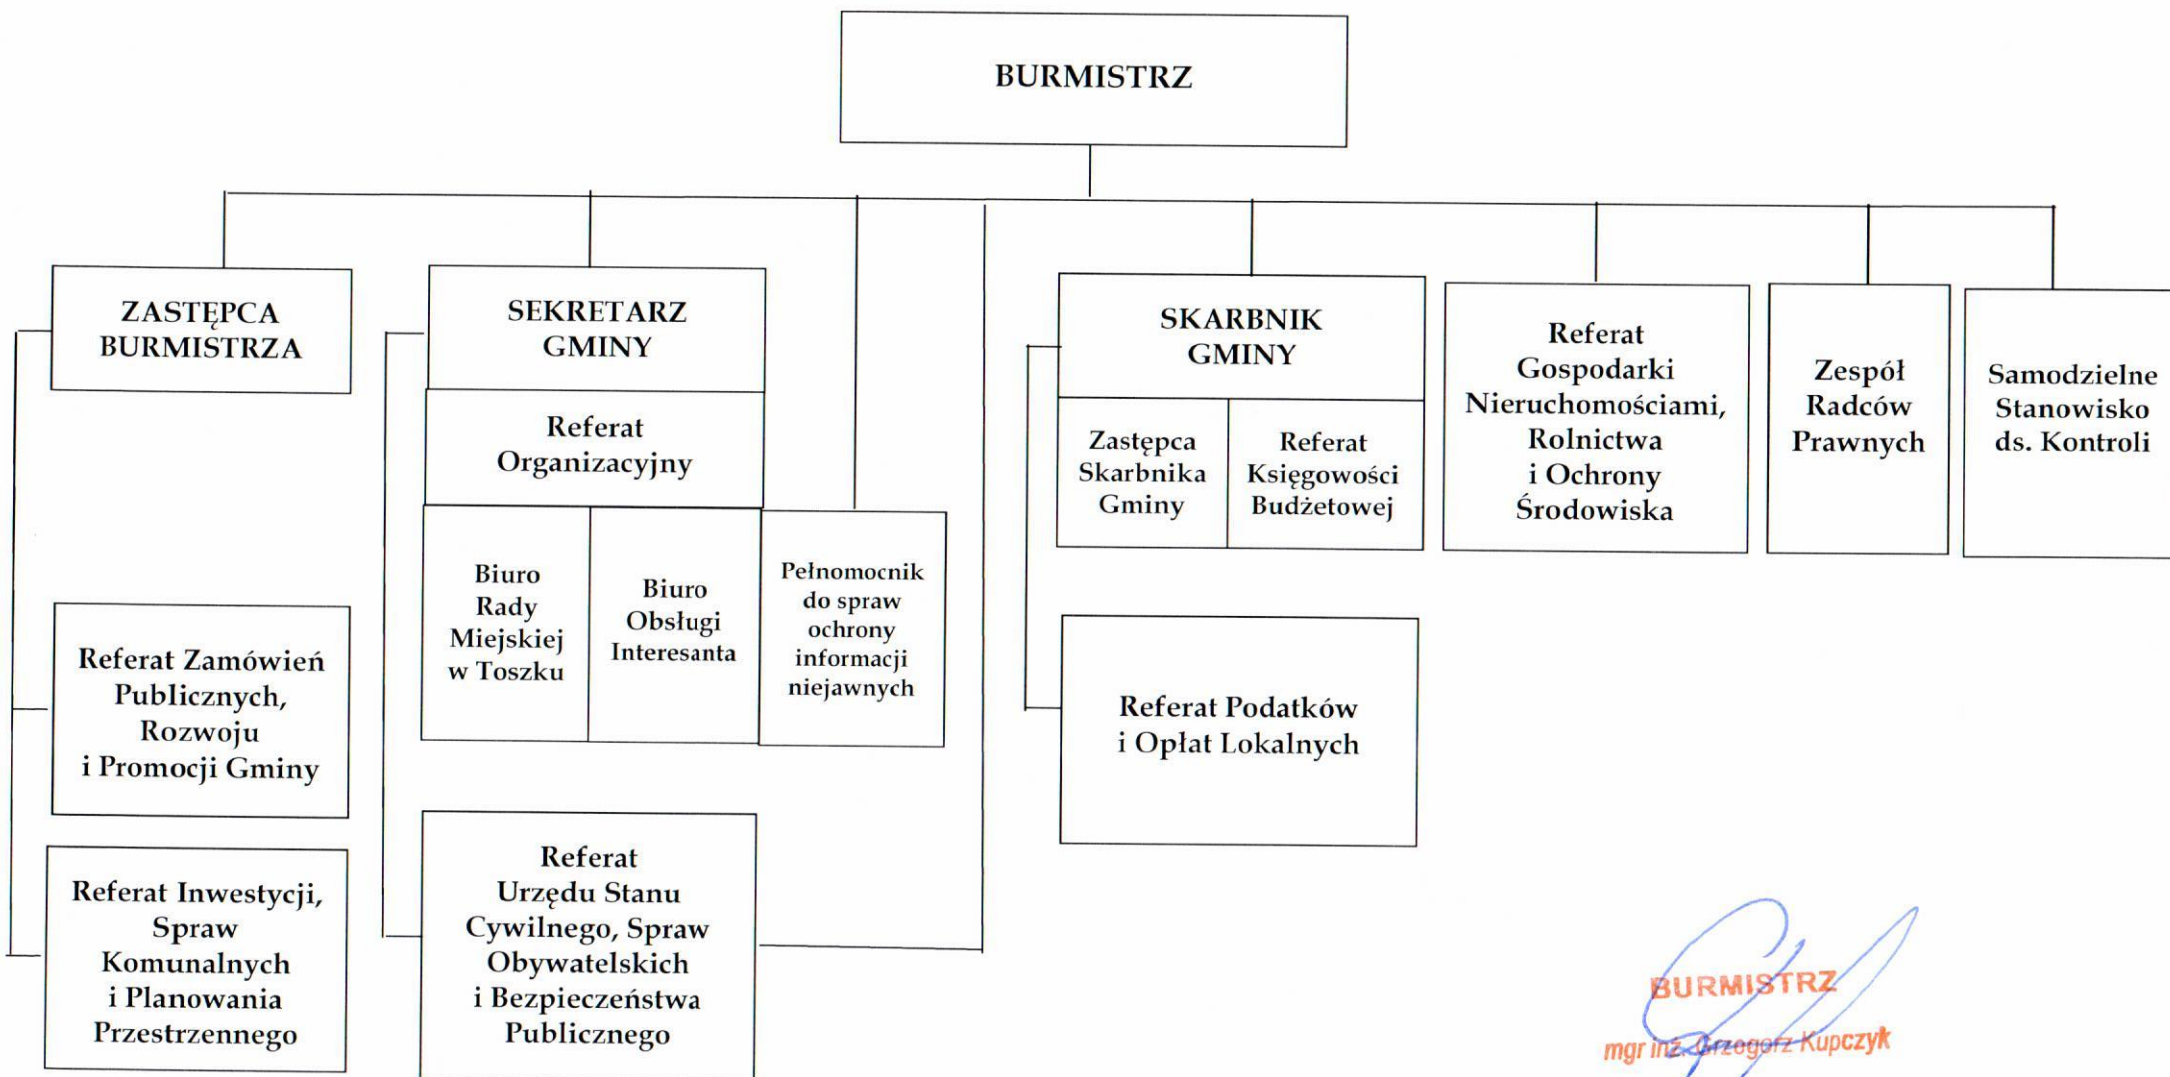

SCHEMAT ORGANIZACYJNY URZĘDU MIEJSKIEGO W TOSZKU

BURMISTRZ
mgr inż. Grzegorz Kupczyk

SEKRETARZ GMINY

mgr Dominika Gmińska